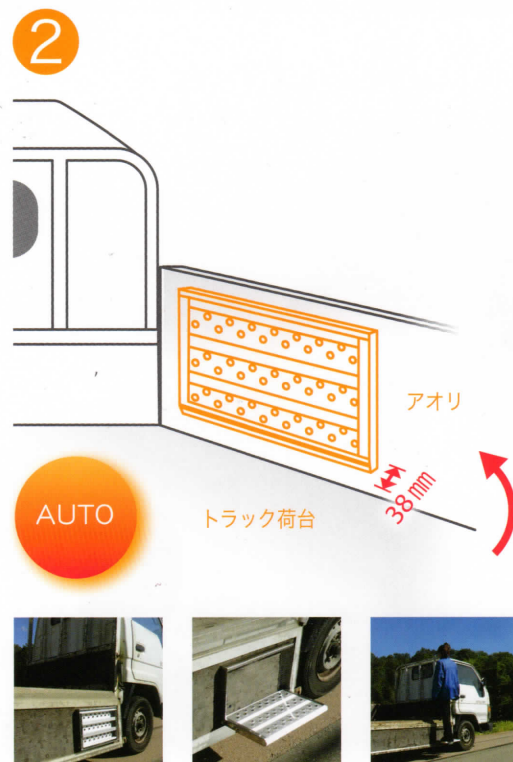

Moriyama Tekkou MT CHOI STEP

【MTちょいステップ】

トラック荷台への昇降時に便利なアイディアステップ
開いた時は広いスペースで、閉じたらコンパクト！

Point 1 ワンタッチで開くだけ！

アオリの内側に MT ちょいステップを装着すれば、あとはアオリを降ろした時に、ワンタッチで開くだけ。

Point 2 勝手に飛び出ない！

アオリを降ろした時に勝手に飛び出ない構造になっているので、不要な時も邪魔にならず安全・安心設計。

Point 3 広いスペースで安心！

踏み板は400×240mmと広いスペースで、アンチスリップ加工されていて滑りにくく、アルミ・ステンレス製で錆び強い。

Point 4 自動的に収納！

アオリを閉じるだけで、自然に収納されるため、閉め忘れもなく安心の設計。

Point 5 38mmの極薄スペース！

収納時は厚さ 38 mmの極薄スペースで、荷台に荷物を載せる時も場所をとりません。

Point 6 脱着の面倒臭さがない！