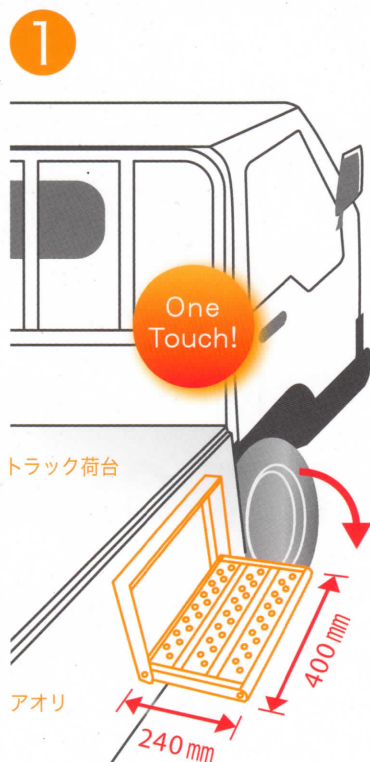

Moriyama Tekkou MT CHOI STEP

【MTちょいステップ】

トラック荷台への昇降時に便利なアイディアステップ
開いた時は広いスペースで、閉じたらコンパクト！

Point 1 ワンタッチで開くだけ！

アオリの内側に MT ちょいステップを装着すれば、あとはアオリを降ろした時に、ワンタッチで開くだけ。

Point 2 勝手に飛び出ない！

アオリを降ろした時に勝手に飛び出ない構造になっているので、不要な時も邪魔にならず安全・安心設計。

Point 3 広いスペースで安心！

踏み板は400×240mmと広いスペースで、アンチスリップ加工されていて滑りにくく、アルミ・ステンレス製で錆び強い。

Point 4 自動的に収納！

アオリを閉じるだけで、自然に収納されるため、閉め忘れもなく安心の設計。

Point 5 38mmの極薄スペース！

収納時は厚さ 38 mmの極薄スペースで、荷台に荷物を載せる時も場所をとりません。

Point 6 脱着の面倒臭さがない！